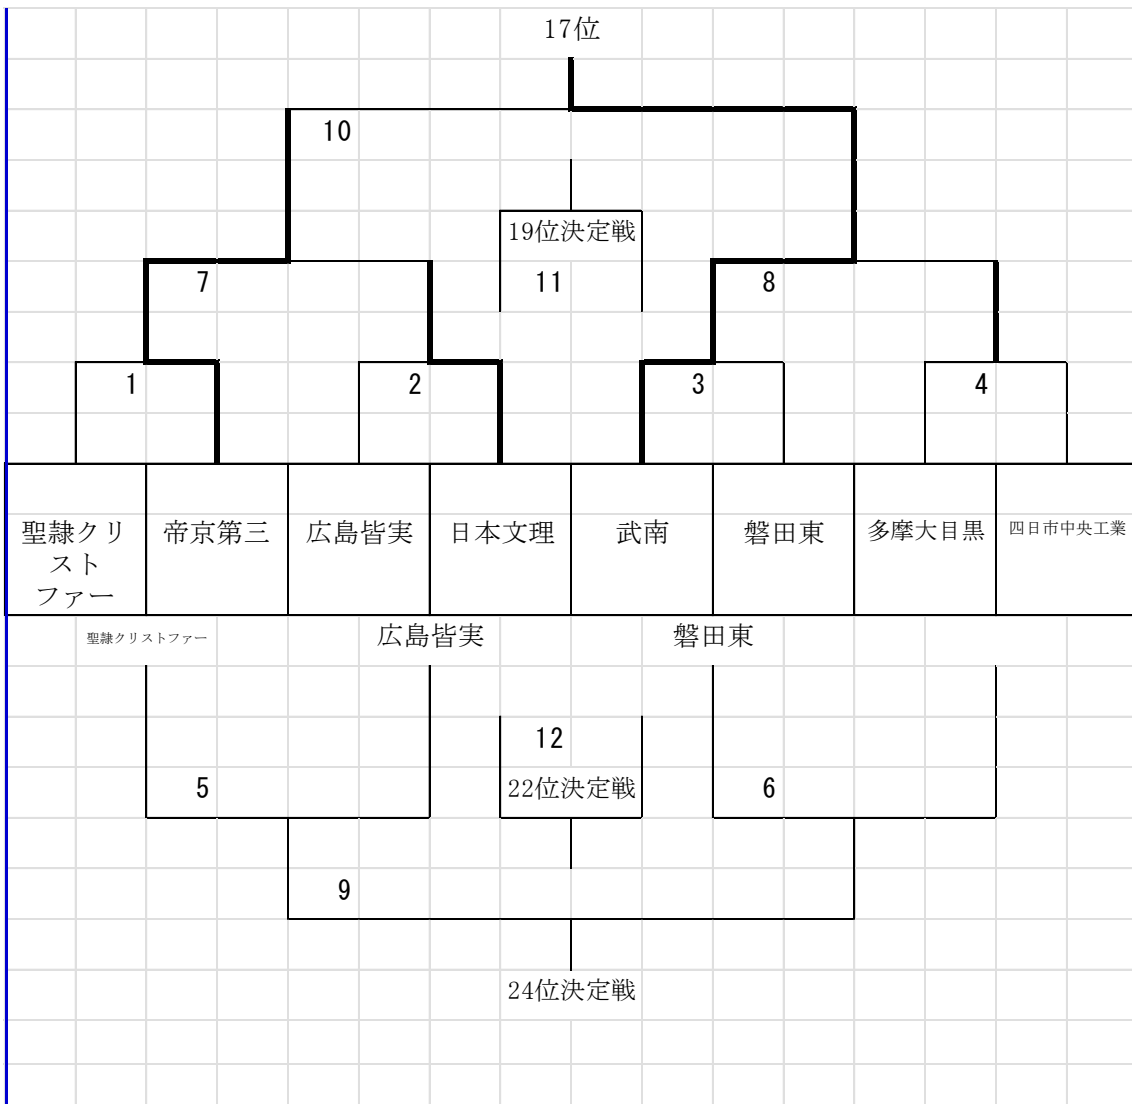

決勝トーナメント

大会4日目(8月3日) 5日目(8月4日) 結果

1位~8位グループ

4日目	会場：ゆめりあサッカー場					
	時間	対戦				
1	7:45	藤枝明誠	0	ー	3	前橋育英

2	9:15	滝川第二	0	—	1	東海大福岡
3	10:45	鹿児島	1(2)	—	1(1)	桐生第一
4	12:15	岡山学芸館		—		流通経済大学附属柏
B戦	13:45	前橋育英 B		—		鹿児島 B
B戦	14:45	東海大福岡 B		—		前橋育英 B
B戦	15:45	滝川第二 B		—		東海大福岡 B
B戦	16:45	桐生第一 B		—		滝川第二 B
B戦	17:15	桐生第一 B		—		東海大福岡 B
5	17:45	藤枝明誠	1	—	3	滝川第二
6	19:15	桐生第一	1	—	0	岡山学芸館
			() 内は、PK の結果			
5 日目	会場：竜洋スポーツ公園 G					
7	8:00	前橋育英	2	—	4	東海大学福岡
8	9:30	鹿児島	1	—	4	流通経済大学附属柏
B戦	11:00	前橋育英 B		—		東海大福岡 B
11 (3位決定戦)	12:15	前橋育英	2	—	0	鹿児島
10 (決勝)	14:00	東海大福岡	0	—	3	流通経済大学附属柏
			() 内は、PK の結果			

会場：浜松開誠館 G

	時間	対戦				
9 (順位決定戦)	8:00	岡山学芸館	2	—	2	滝川第二
B戦	9:30	岡山学芸館 B	2	—	2	滝川第二 B

会場：つま恋 G

	時間	対戦				
9 (順位決定戦)	8:30	桐生第一	0	—	1	藤枝明誠

9位～16位グループ

9位～16位グループの4日目・5日目対戦表							
9位							
		10					
7				11位決定戦		8	
1		2		3		4	
佐賀東	さいたま市立浦和	富士市立	三田学園	豊川	浜松開誠館	関東第一	浦和学院
佐賀東		三田学園		豊川		浦和学院	
				12			
5				15位決定戦		6	
		9					
13位決定戦							

4 日目	会場：ゆめりあ多目的 G					
	時間	対戦				
1	7:45	佐賀東	1 (0)	—	1 (1)	さいたま市立浦和
2	9:15	富士市立	3	—	2	三田学園
3	10:45	豊川	0	—	2	浜松開誠館
4	12:15	関東第一	1 (5)	—	1 (4)	浦和学院
B 戦	13:45	さいたま市立浦和 B		—		浜松開誠館 B
B 戦	14:45	富士市立 B		—		関東第一
B 戦	15:45	富士市立 B		—		豊川 B
B 戦	16:45	関東第一 B		—		三田学園 B
5	17:45	佐賀東	2	—	4	三田学園
6	19:15	豊川	2(2)	—	-3	浦和学院
		() 内は、PK の結果				
5 日目	会場：ゆめりあ多目的 G					
9	8:00	佐賀東	5	—	0	浦和学院
7	9:30	さいたま市立浦和	0	—	2	富士市立
8	11:00	浜松開誠館	3	—	1	関東第一
11 位決定戦	13:00	さいたま市立浦和	1	—	0	関東第一
9 位決定戦	14:30	富士市立	0	—	1	浜松開誠館
		() 内は、PK の結果				

会場：浜松開誠館 G

	時間	対戦				
9 (順位決定戦)	10:30	三田学園	3(1)	—	3(0)	豊川
B 戦	12:00	三田学園 B	0	—	1	豊川 B

17 位～24 位グループ

4日目	会場：安久路 G					
	時間	対戦				
1	8:30	聖隷クリストファー	3 (3)	ー	3 (4)	帝京第三
2	10:00	広島皆実	1 (0)	ー	1 (1)	日本文理

3	11:30	武南	1 (2)	—	1 (1)	磐田東
4	13:00	多摩大目黒	0	—	2	四日市中央工業
B戦	14:30	日本文理	2	—	0	武南
5	15:30	聖隷クリストファー	1	—	4	広島皆実
6	17:00	磐田東	3	—	0	多摩大目黒
() 内は、PK の結果						
5日目	会場：安久路 G					
7	8:30	広島皆実	2	—	0	多摩大目黒
8	10:00	帝京第三	1	—	2	日本文理
9	11:30	武南	1(11)	—	1(10)	四日市中央工業
19位決定戦	13:00	磐田東	3	—	0	9の敗者
17位決定戦	14:30	帝京第三	1	—	2	9の勝者
() 内は、PK の結果						