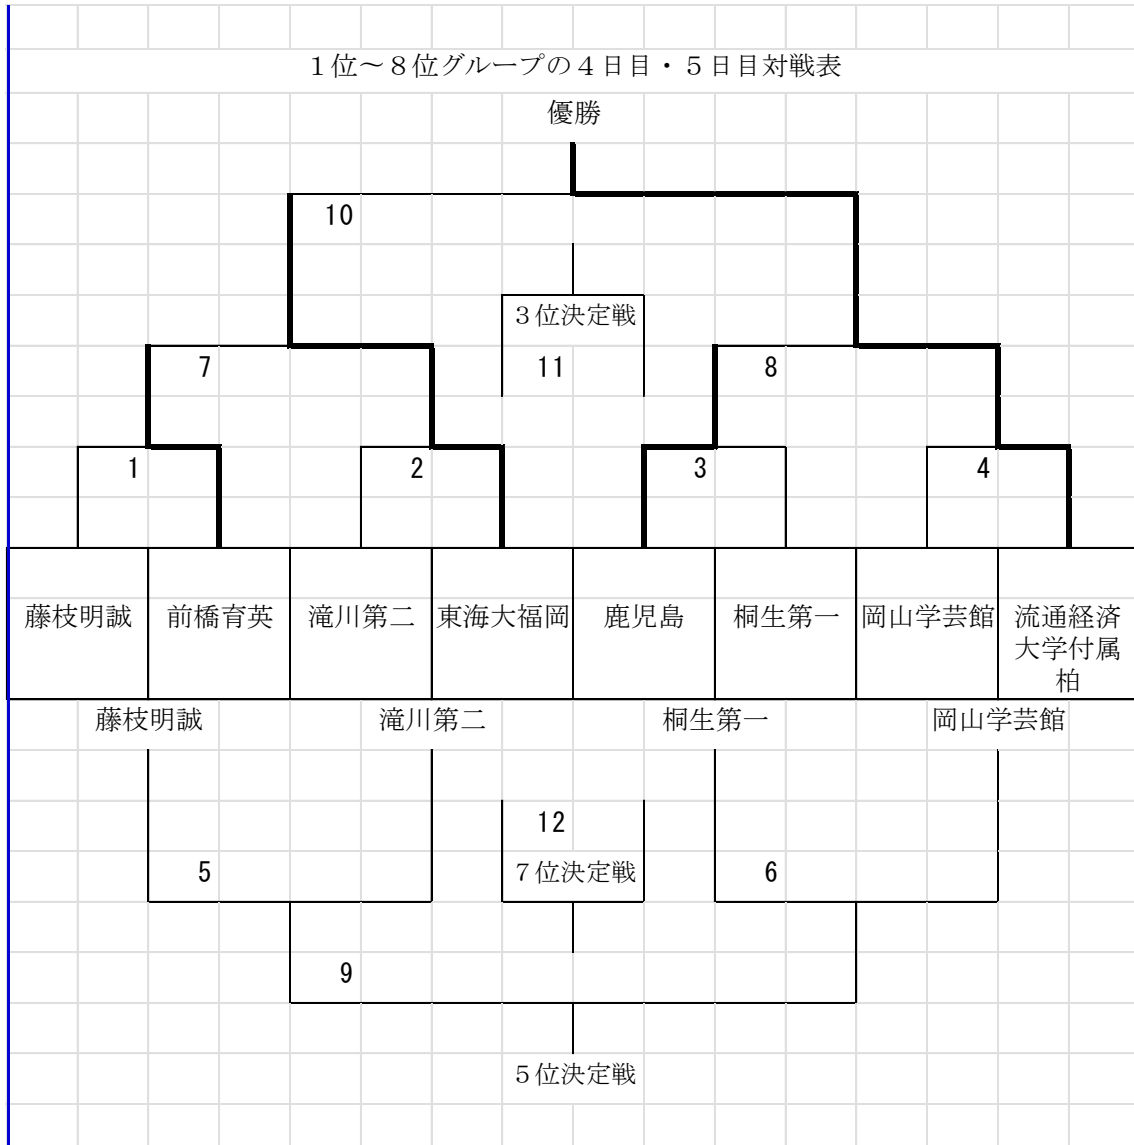

決勝トーナメント

大会4日目(8月3日) 5日目(8月4日) 結果

1位~8位グループ

4日目	会場：ゆめりあサッカー場					
	時間	対戦				
1	7:45	藤枝明誠	0	ー	3	前橋育英

2	9:15	滝川第二	0	—	1	東海大福岡
3	10:45	鹿児島	1(2)	—	1(1)	桐生第一
4	12:15	岡山学芸館		—		流通経済大学附属柏
B戦	13:45	前橋育英 B		—		鹿児島 B
B戦	14:45	東海大福岡 B		—		前橋育英 B
B戦	15:45	滝川第二 B		—		東海大福岡 B
B戦	16:45	桐生第一 B		—		滝川第二 B
B戦	17:15	桐生第一 B		—		東海大福岡 B
5	17:45	藤枝明誠	1	—	3	滝川第二
6	19:15	桐生第一	1	—	0	岡山学芸館
			() 内は、PK の結果			
5 日目	会場：竜洋スポーツ公園 G					
7	8:00	前橋育英	2	—	4	東海大学福岡
8	9:30	鹿児島	1	—	4	流通経済大学附属柏
B戦	11:00	前橋育英 B		—		東海大福岡 B
11 (3位決定戦)	12:15	前橋育英	2	—	0	鹿児島
10 (決勝)	14:00	東海大福岡	0	—	3	流通経済大学附属柏
			() 内は、PK の結果			

会場：浜松開誠館 G

	時間	対戦				
9 (順位決定戦)	8:00	岡山学芸館	2	—	2	滝川第二
B戦	9:30	岡山学芸館 B	2	—	2	滝川第二 B

会場：つま恋 G

	時間	対戦				
9 (順位決定戦)	8:30	桐生第一	0	—	1	藤枝明誠

9位～16位グループ

9位～16位グループの4日目・5日目対戦表							
9位							
		10					
7				11位決定戦		8	
1		2		3		4	
佐賀東	さいたま市立浦和	富士市立	三田学園	豊川	浜松開誠館	関東第一	浦和学院
佐賀東		三田学園		豊川		浦和学院	
				12			
5				15位決定戦		6	
		9					
13位決定戦							

4 日目	会場：ゆめりあ多目的 G					
	時間	対戦				
1	7:45	佐賀東	1 (0)	—	1 (1)	さいたま市立浦和
2	9:15	富士市立	3	—	2	三田学園
3	10:45	豊川	0	—	2	浜松開誠館
4	12:15	関東第一	1 (5)	—	1 (4)	浦和学院
B 戦	13:45	さいたま市立浦和 B		—		浜松開誠館 B
B 戦	14:45	富士市立 B		—		関東第一
B 戦	15:45	富士市立 B		—		豊川 B
B 戦	16:45	関東第一 B		—		三田学園 B
5	17:45	佐賀東	2	—	4	三田学園
6	19:15	豊川	2(2)	—	-3	浦和学院
		() 内は、PK の結果				
5 日目	会場：ゆめりあ多目的 G					
9	8:00	佐賀東	5	—	0	浦和学院
7	9:30	さいたま市立浦和	0	—	2	富士市立
8	11:00	浜松開誠館	3	—	1	関東第一
11 位決定戦	13:00	さいたま市立浦和	1	—	0	関東第一
9 位決定戦	14:30	富士市立	0	—	1	浜松開誠館
		() 内は、PK の結果				

会場：浜松開誠館 G

	時間	対戦				
9 (順位決定戦)	10:30	三田学園	3(1)	—	3(0)	豊川
B 戦	12:00	三田学園 B	0	—	1	豊川 B

17 位～24 位グループ

4日目	会場：安久路 G					
	時間	対戦				
1	8:30	聖隷クリストファー	3 (3)	ー	3 (4)	帝京第三
2	10:00	広島皆実	1 (0)	ー	1 (1)	日本文理

3	11:30	武南	1 (2)	—	1 (1)	磐田東
4	13:00	多摩大目黒	0	—	2	四日市中央工業
B戦	14:30	日本文理	2	—	0	武南
5	15:30	聖隷クリストファー	1	—	4	広島皆実
6	17:00	磐田東	3	—	0	多摩大目黒
() 内は、PK の結果						
5日目	会場：安久路 G					
7	8:30	広島皆実	2	—	0	多摩大目黒
8	10:00	帝京第三	1	—	2	日本文理
9	11:30	武南	1(11)	—	1(10)	四日市中央工業
19位決定戦	13:00	磐田東	3	—	0	9の敗者
17位決定戦	14:30	帝京第三	1	—	2	9の勝者
() 内は、PK の結果						